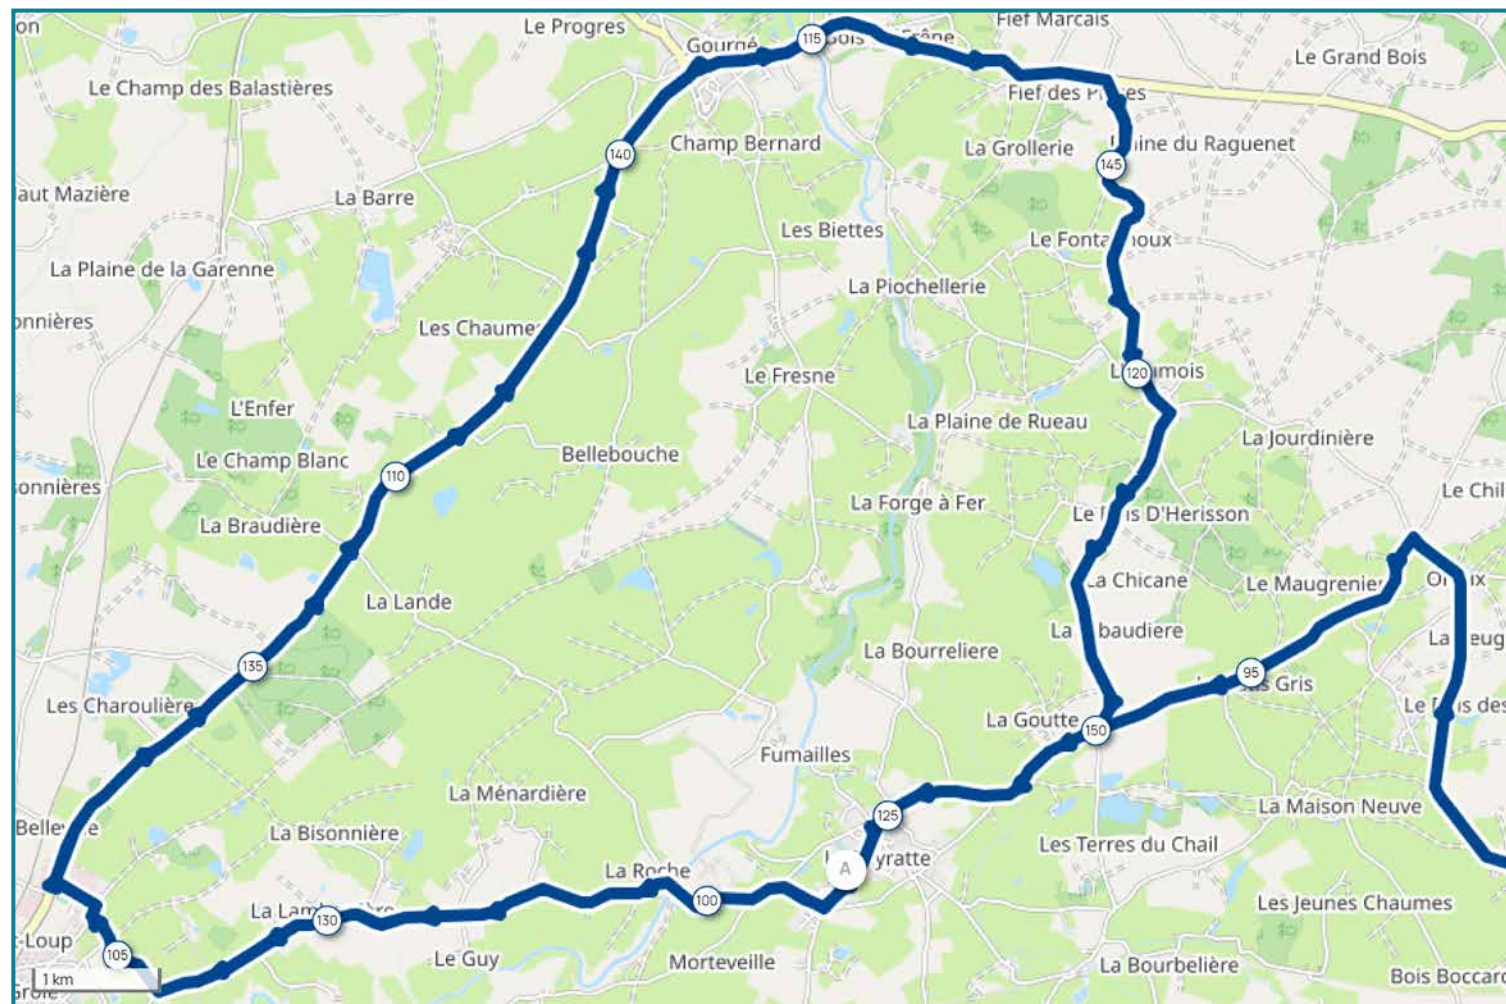

11 JUILLET • À 13H30

BRESSUIRE → LA PEYRATTE 152 km

LA
CARTE

PLAN
DE LA BOUCLE
D'ARRIVÉE

COURBE DE DÉNIVELÉ DE L'ÉTAPE

1^{ère} Bressuire - La Peyratte