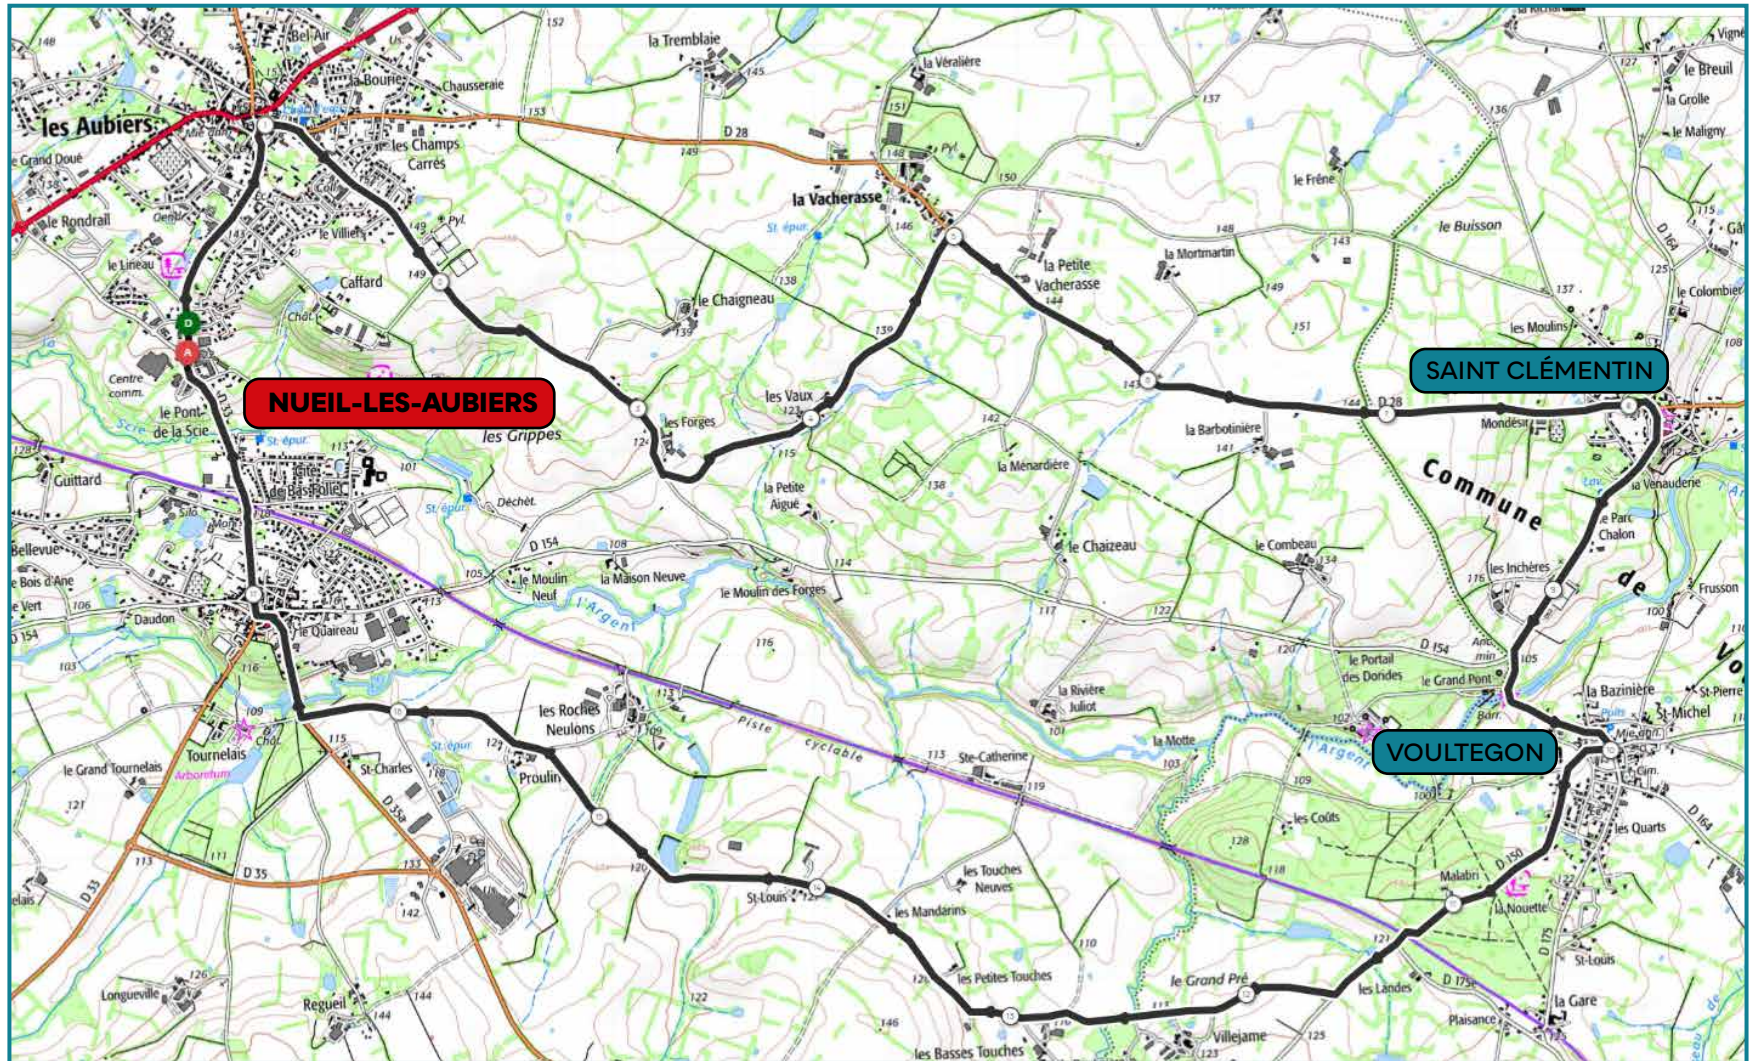

13 JUILLET • À 15H30

NUEIL-LES-AUBIERS ➔ NUEIL-LES-AUBIERS 18 km

LA
CARTE

13 JUILLET • À 15H30

NUEIL-LES-AUBIERS ➔ NUEIL-LES-AUBIERS 18 km

COURBE DE DÉNIVELÉ DE L'ÉTAPE