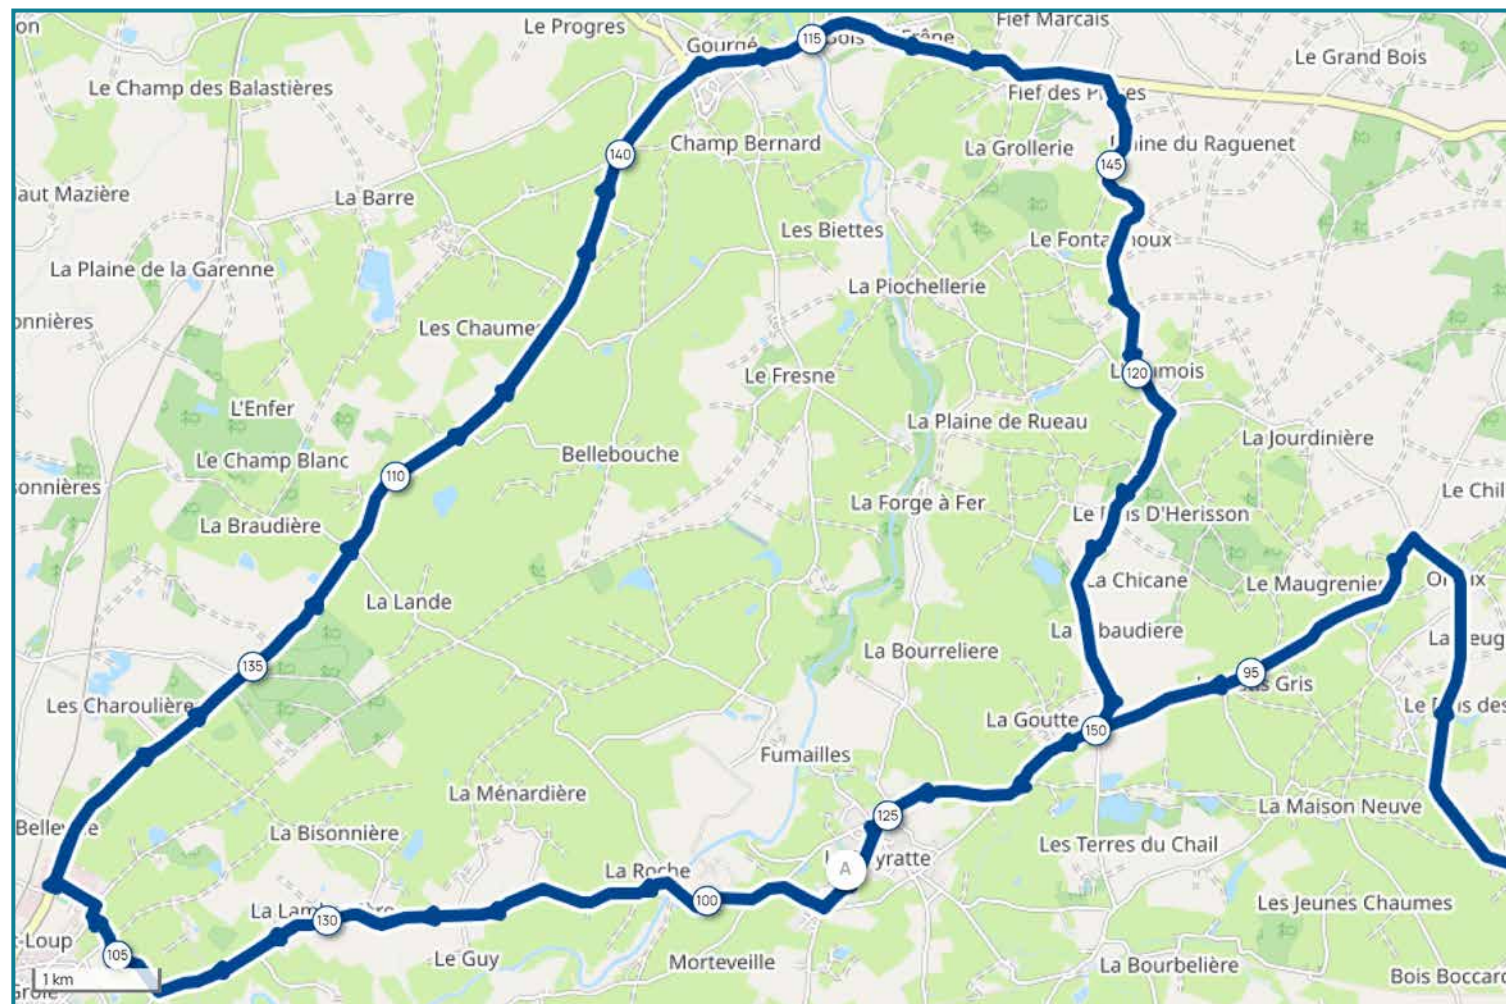

**11 JUILLET • À 13H30**  
**BRESSUIRE → LA PEYRATTE** 152 km

LA  
CARTE

**11 JUILLET • À 13H30**  
**BRESSUIRE → LA PEYRATTE** 152 km

PLAN  
DE LA BOUCLE  
D'ARRIVÉE

## COURBE DE DÉNIVELÉ DE L'ÉTAPE

1<sup>ère</sup> Bressuire - La Peyratte