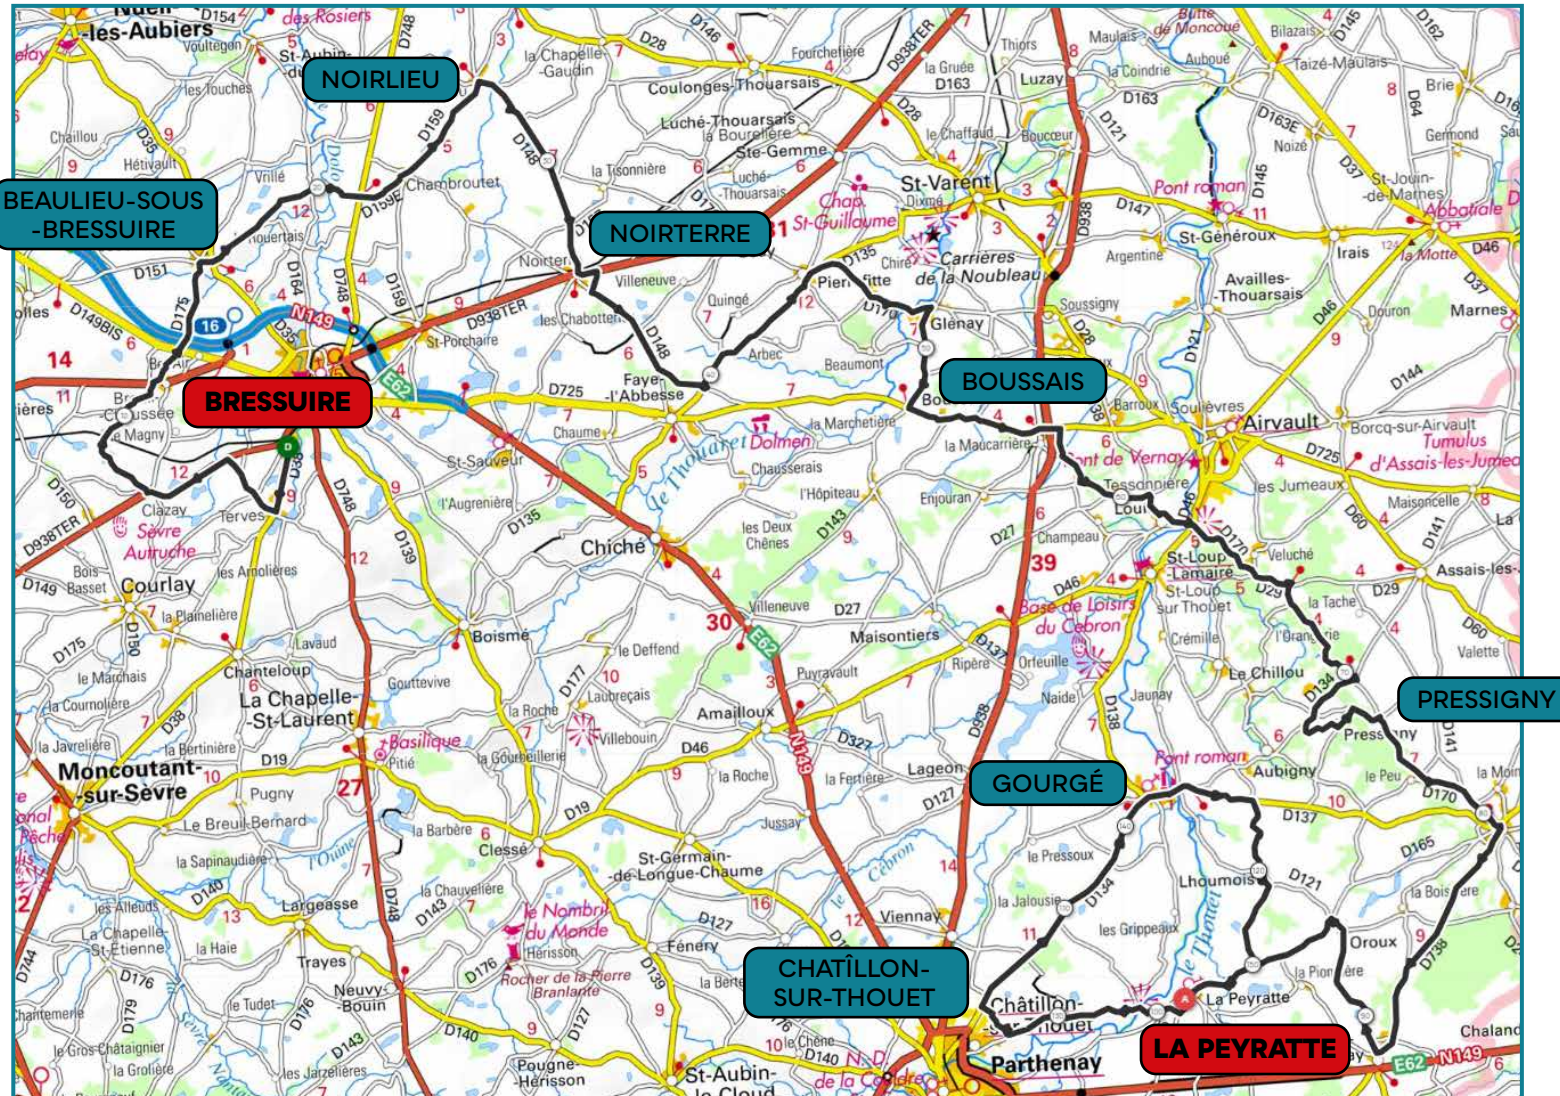

**11 JUILLET • À 13H30**  
**BRESSUIRE → LA PEYRATTE** 152 km

LA  
CARTE

**11 JUILLET • À 13H30**  
**BRESSUIRE → LA PEYRATTE** 152 km

PLAN  
DE LA BOUCLE  
D'ARRIVÉE

## COURBE DE DÉNIVELÉ DE L'ÉTAPE

1<sup>ère</sup> Bressuire - La Peyratte