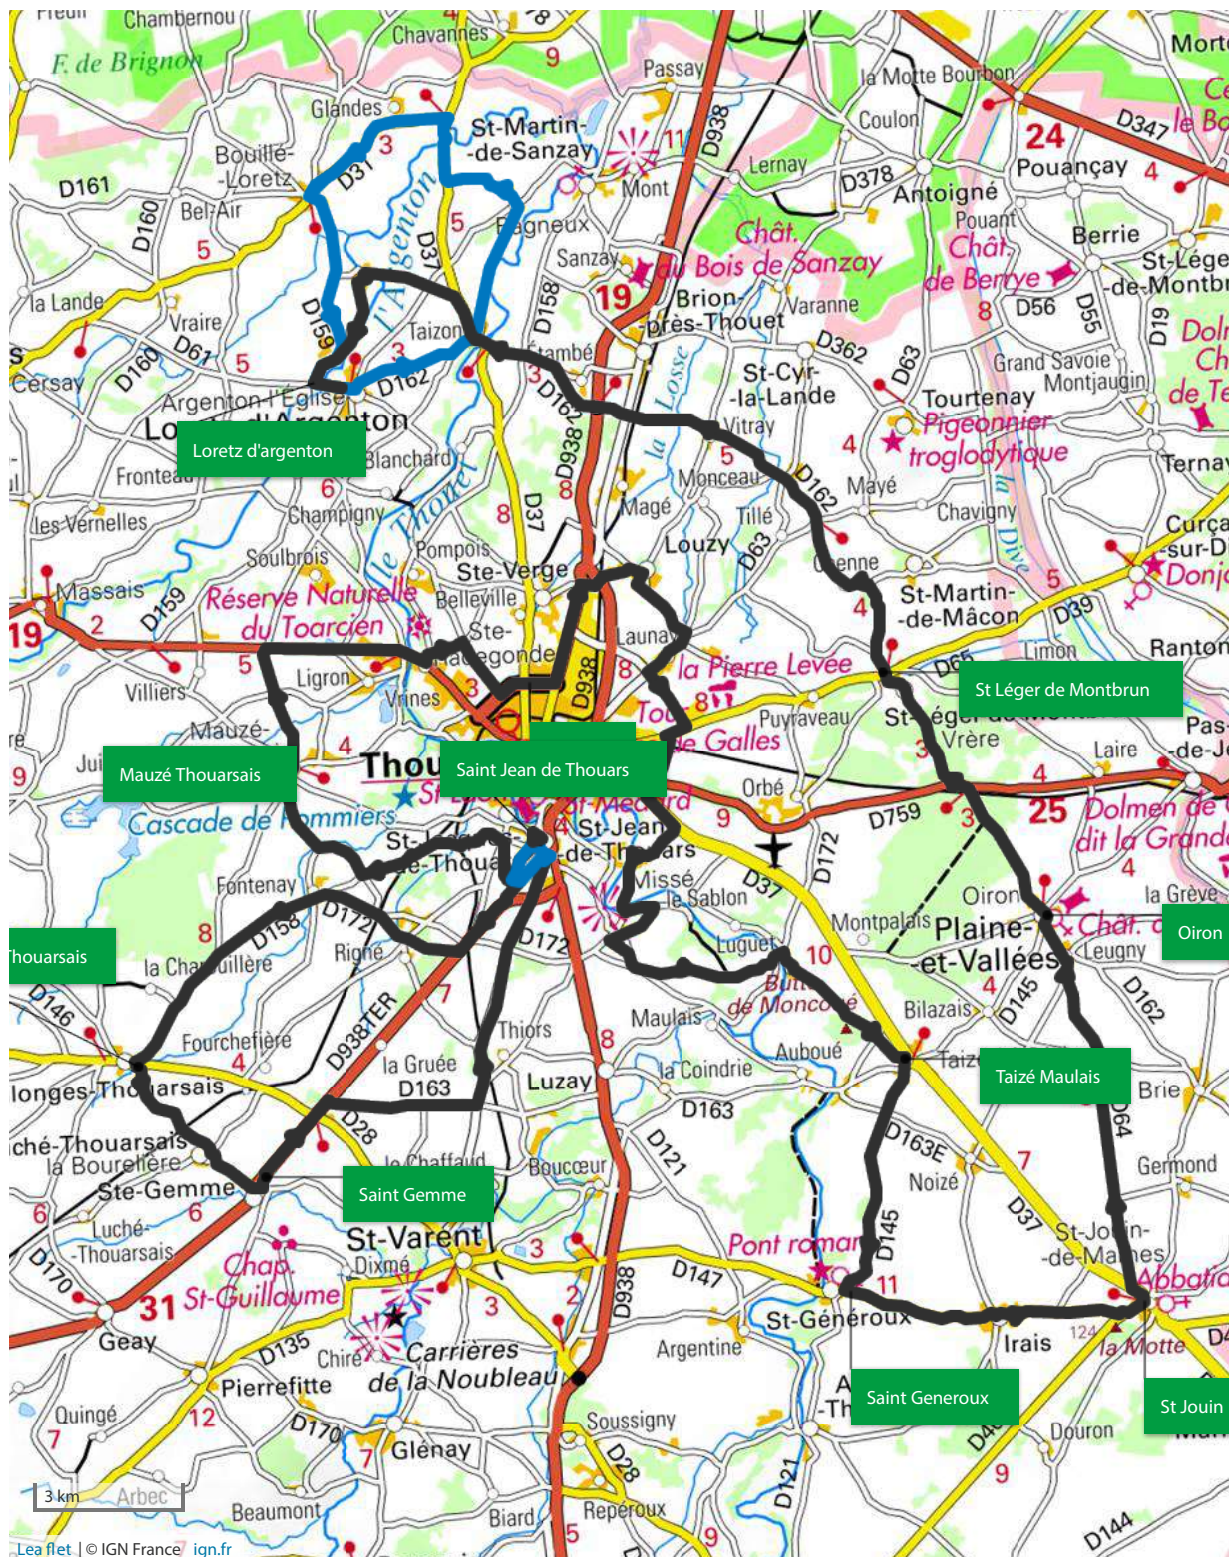

LA CARTE

LA CARTE

14 JUILLET • À 13H30

ST JEAN DE THOUARS ➔ LORETZ D'ARGENTON **161 km**