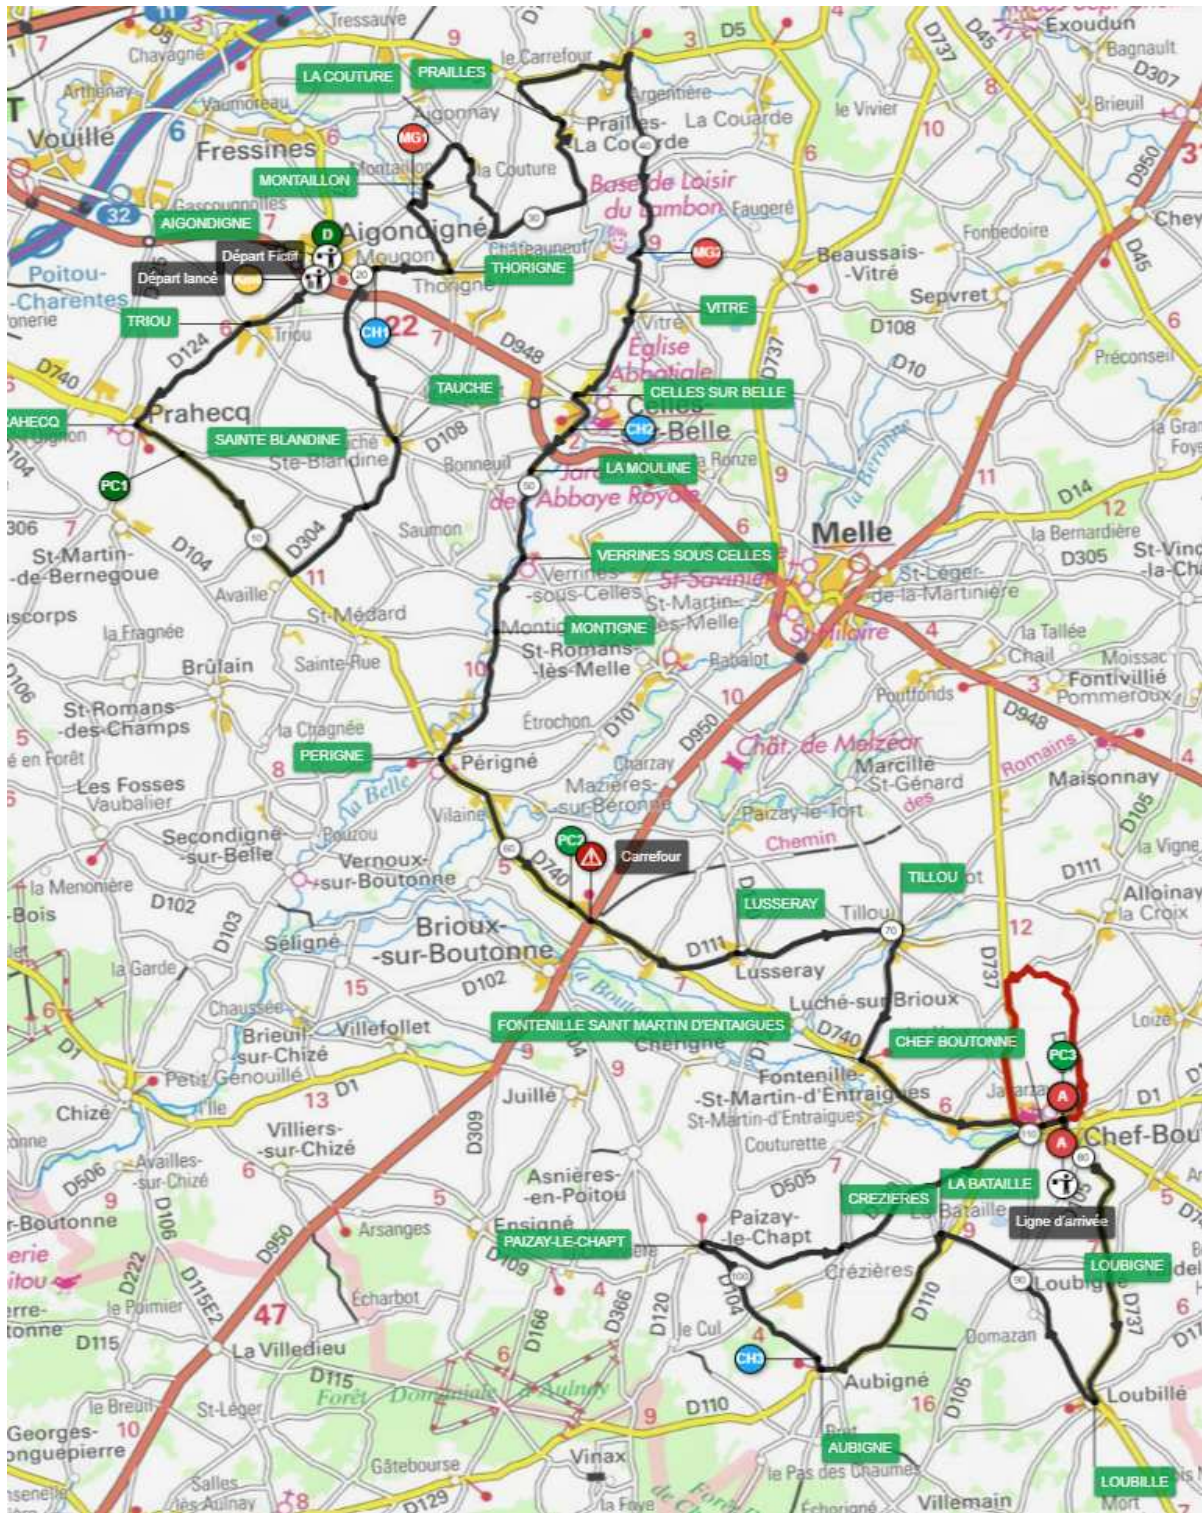

LA CARTE

LA CARTE

17 JUILLET • À 13H30
AIGONDIGNÉ → CHEF-BOUTONNE 141 km