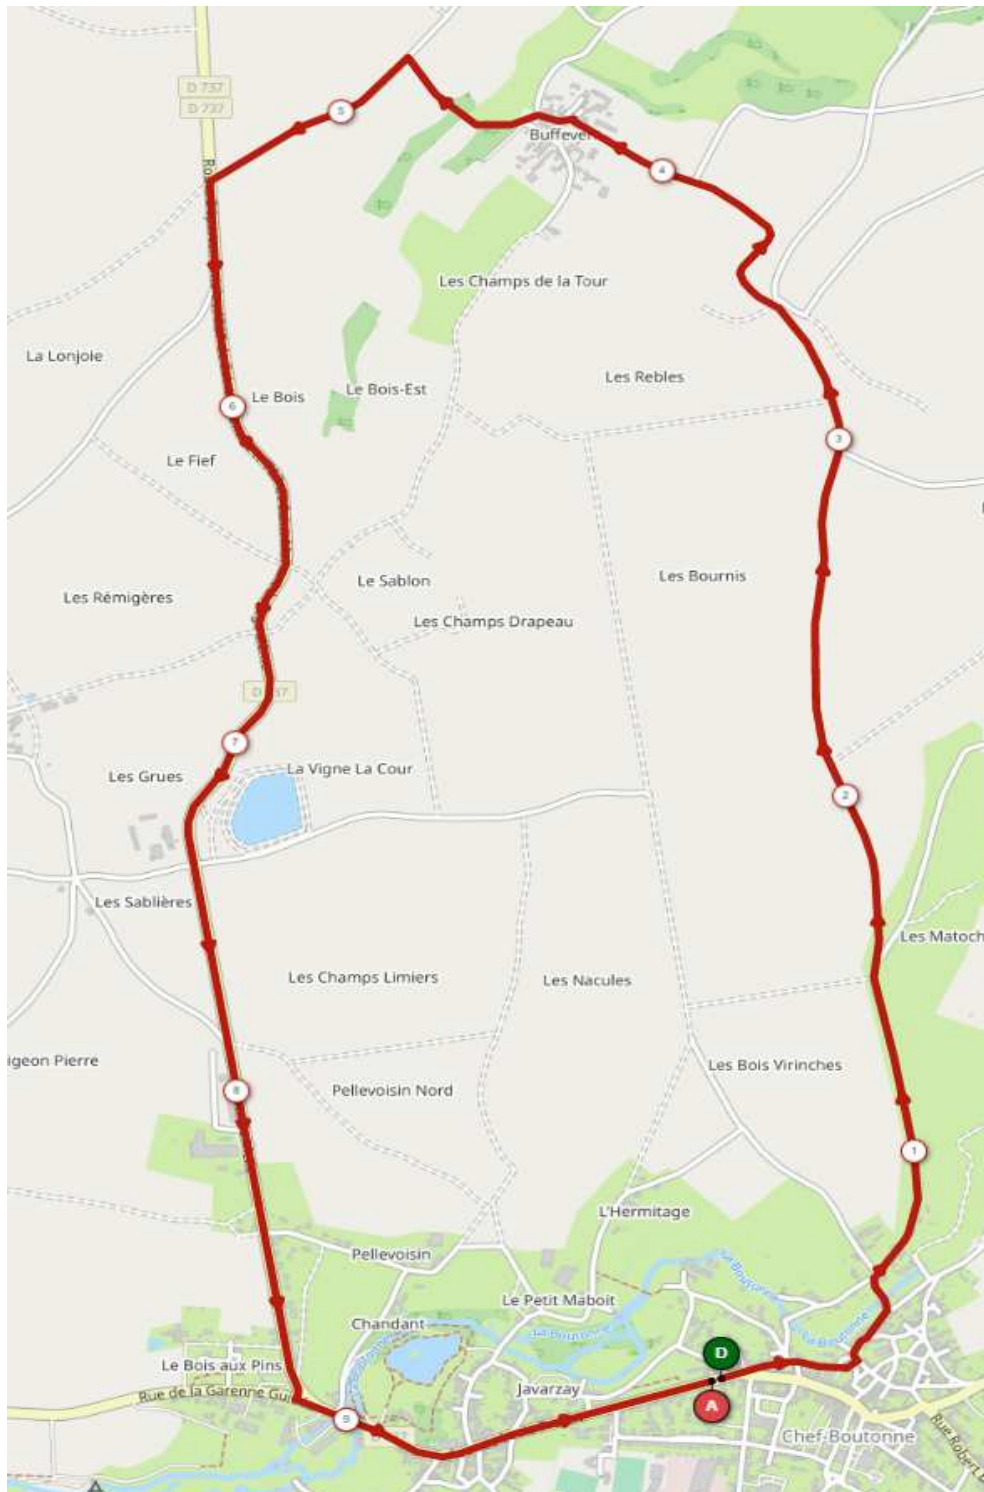

LA CARTE

LA CARTE

17 JUILLET • À 13H30
AIGONDIGNÉ → CHEF-BOUTONNE 141 km