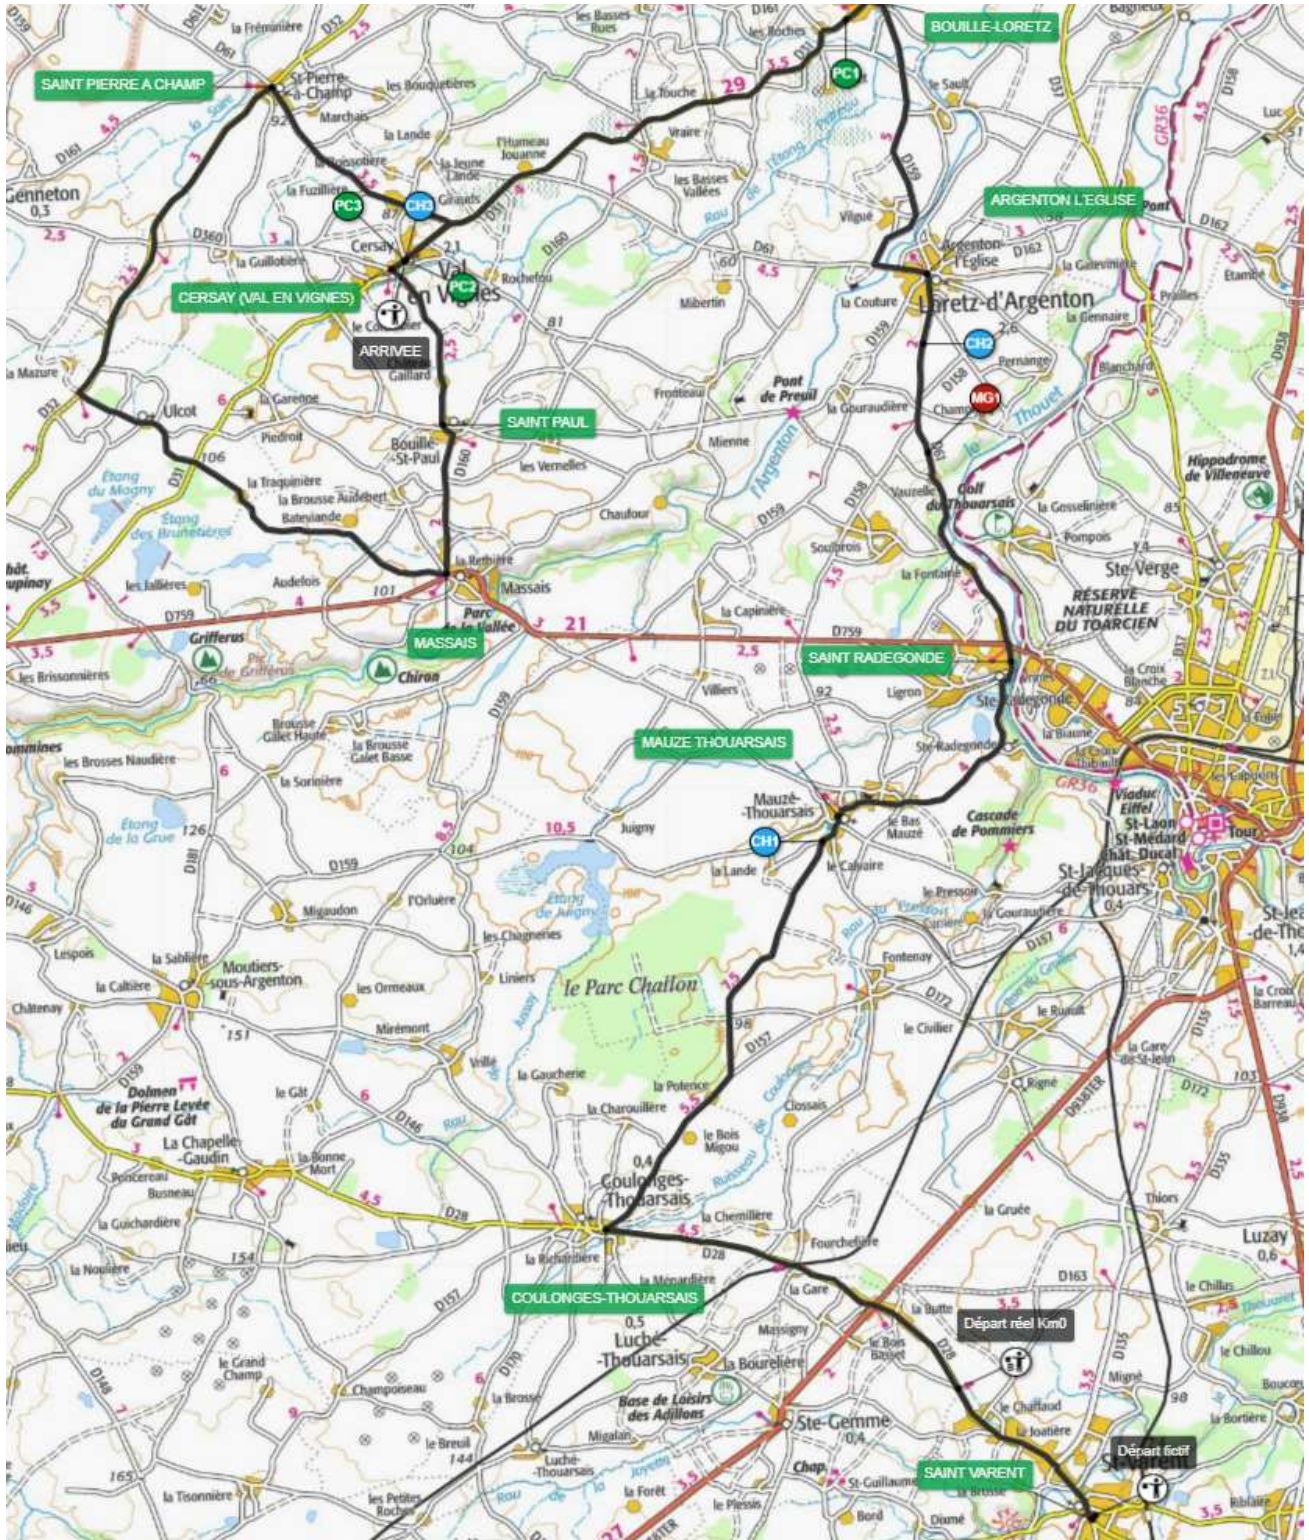

LA CARTE

LA CARTE

16 JUILLET • À 8H30

SAINT-VARENT → VAL EN VIGNES

94 km