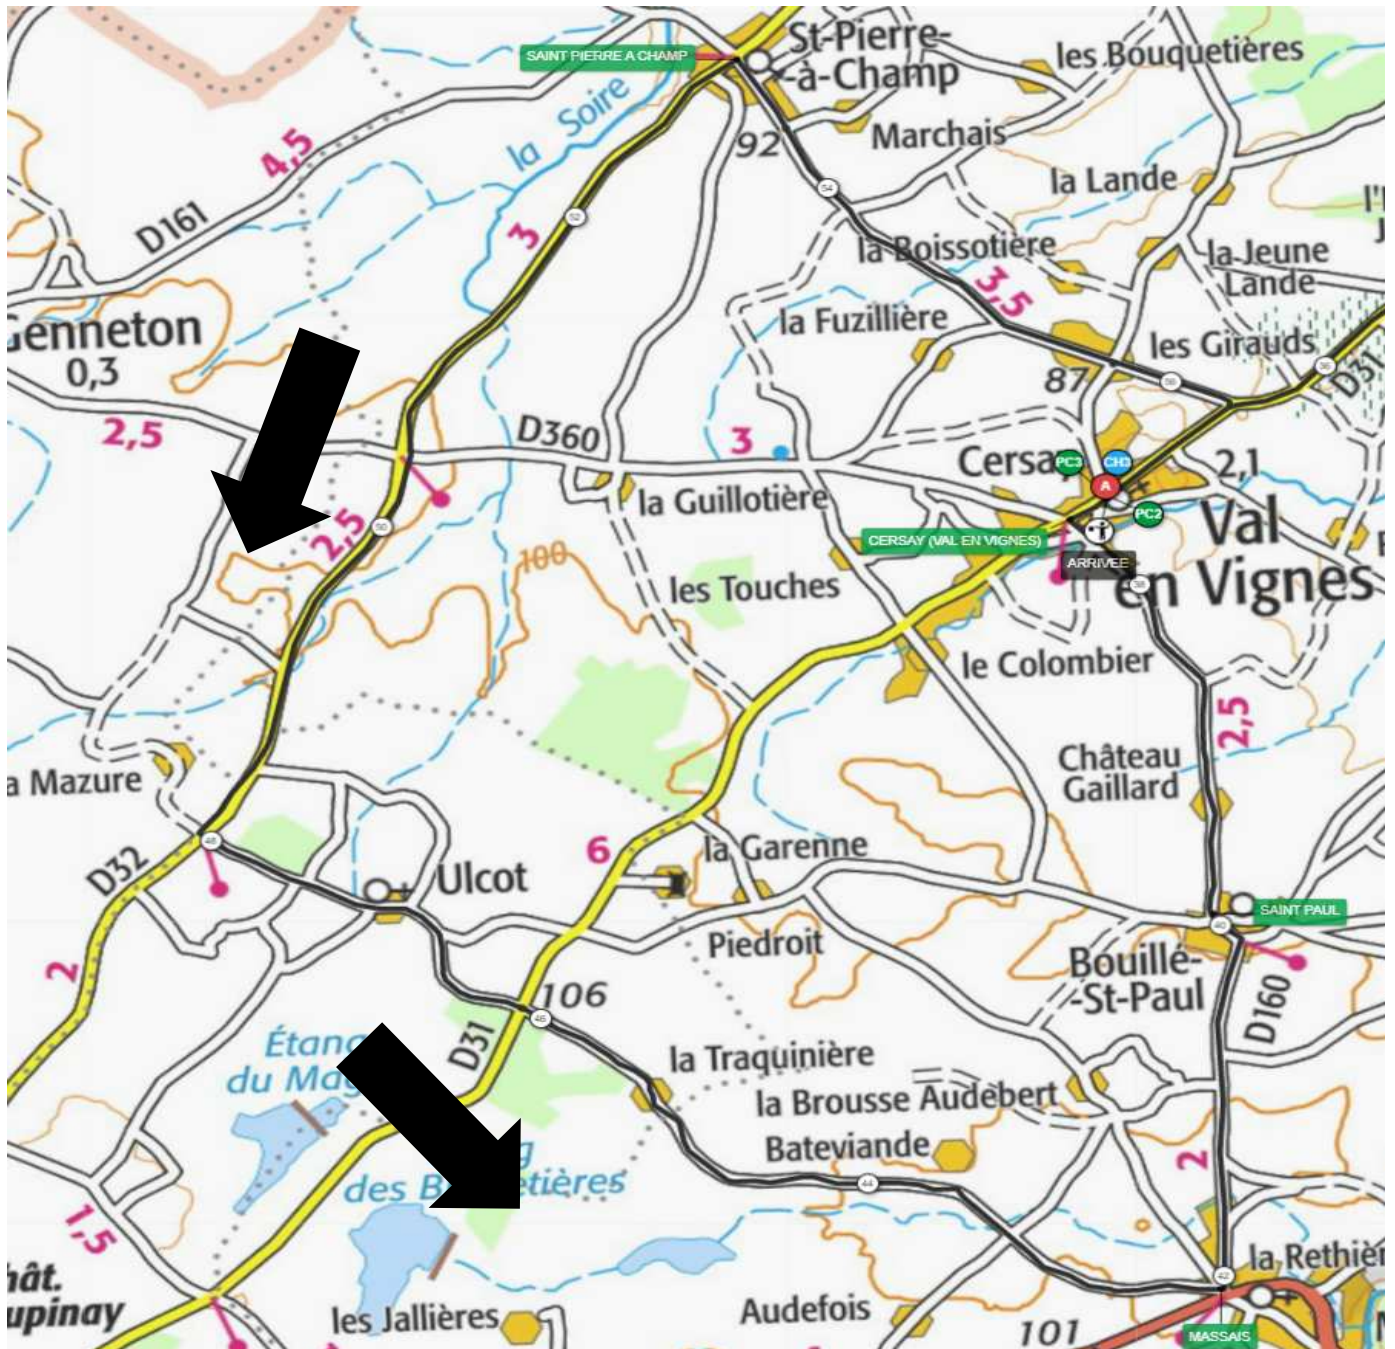

LA CARTE

LA CARTE

16 JUILLET • À 8H30

SAINT-VARENT → VAL EN VIGNES

94 km